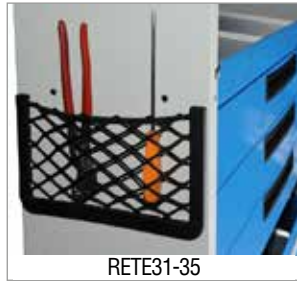

NEW !

RETE31	Filet de rangement mutli-usages (largeur 31cm)	22,00 €
RETE35	Filet de rangement mutli-usages (largeur 35cm)	25,00 €
TSCDC/35	Support spécifique pour farde technique A4	25,00 €