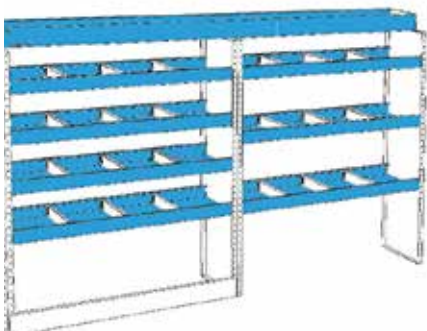

... À CE PRIX LÀ, vous n'avez plus aucune raison d'hésiter!

KIT 1

	L x H x P	
meuble 75/26	75 x 100 x 26 cm	305,00 €
meuble 75/31	75 x 100 x 31 cm	340,00 €
meuble 75/36	75 x 100 x 36 cm	370,00 €
meuble 100/26	101 x 100 x 26 cm	335,00 €
meuble 100/31	101 x 100 x 31 cm	370,00 €
meuble 100/36	101 x 100 x 36 cm	405,00 €
meuble 125/26	125 x 100 x 26 cm	375,00 €
meuble 125/31	125 x 100 x 31 cm	420,00 €
meuble 125/36	125 x 100 x 36 cm	490,00 €
meuble 150/26	152 x 100 x 26 cm	415,00 €
meuble 150/31	152 x 100 x 31 cm	465,00 €
meuble 150/36	152 x 100 x 36 cm	550,00 €
KSYN1	Kit de fixation étagère	25,00 €

KIT 2

	L x H x P	
meuble 175/31	176 x 109 x 31 cm	750,00 €
meuble 175/36	176 x 111 x 36 cm	800,00 €
meuble 200/31	202 x 109 x 31 cm	770,00 €
meuble 200/36	202 x 111 x 36 cm	825,00 €
KSYN1	Kit de fixation étagère	25,00 €

KIT 3

	L x H x P	
Meuble 225/31	225 x 152 x 31 cm	1190,00 €
Meuble 225/36	225 x 154 x 36 cm	1310,00 €
Meuble 250/31	252 x 152 x 31 cm	1265,00 €
Meuble 250/36	252 x 154 x 36 cm	1435,00 €
Meuble 300/31	304 x 152 x 31 cm	1380,00 €
Meuble 300/36	304 x 154 x 36 cm	1580,00 €
KSYN2	Kit de fixation étagère	50,00 €

Bloc tiroirs sous-plancher

Blocs tiroirs compatibles pour :

- pick-up
- camionnette utilitaire
- camionnette double cabine

Existe en plusieurs largeurs, hauteurs et profondeurs.
Tiroirs montés sur coulisses à roulements à billes avec sortie TOTALE.