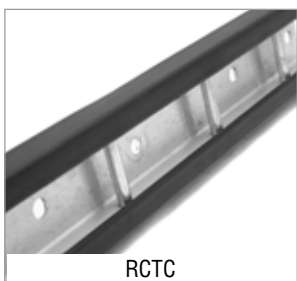

Nouvelle Génération

SS101 Simple pion d'arrimage pour rail « aéro » (Rupture 900 daN) 5,70 €

T6071-0 Double pion d'arrimage avec anneau pour rail « aéro » (Rupture 2250 daN) 8,90 €

R25 RA Sangle d'arrimage à serrage rapide équipée d'embouts spécifiques pour rail « aéro » 13,60 €

C25 RA Sangle d'arrimage à cliquet « confort » équipée d'embouts spécifiques pour rail « aéro » 17,45 €

RCTC Rail d'arrimage de type "échelle" AVEC protection caoutchouc (vendu au mètre) 45,00 €

Idéal pour l'arrimage de marchandises nécessitant une protection durant le transport