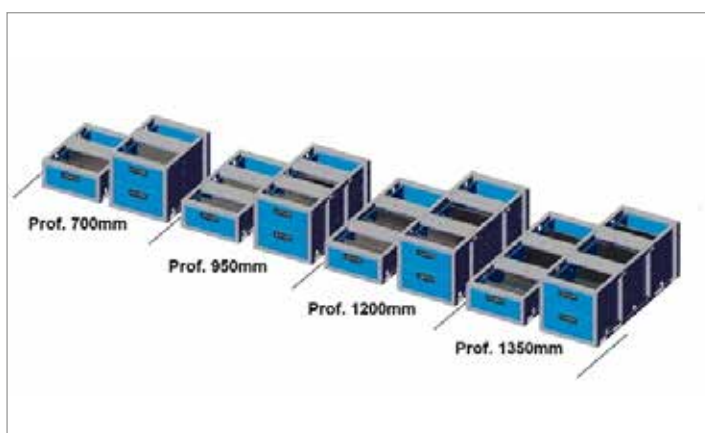

Bloc tiroirs sous-plancher

Blocs tiroirs compatibles pour :

- pick-up
- camionnette utilitaire
- camionnette double cabine

Existe en plusieurs largeurs, hauteurs et profondeurs.
Tiroirs montés sur coulisses à roulements à billes avec sortie TOTALE.

Nous consulter pour plus d'informations techniques.