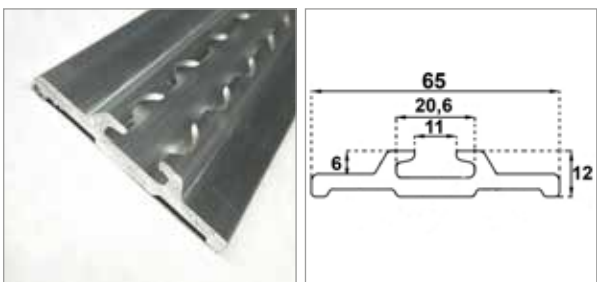

RAERO L Rail d'arrimage de type « aéro à ailettes » en aluminium (vendu au mètre) 29,00 €