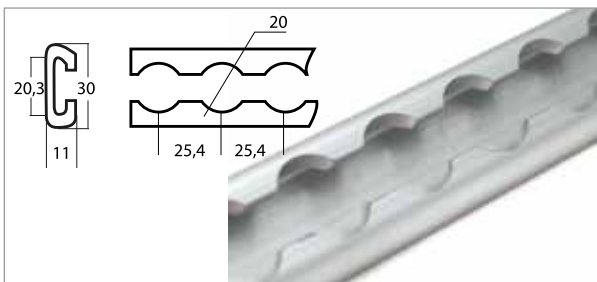

RAERO Rail d'arrimage de type « aéro » en aluminium (vendu au mètre) 25,00 €