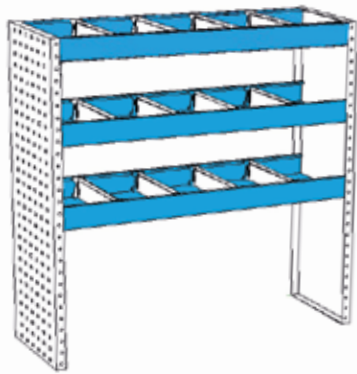

CHEZ SYNCRO, ON PEUT AMÉNAGER **SA CAMIONNETTE** ET MAINTENANT AUSSI **SON PICK-UP**

Syncro System **S'ADAPTERA TOUJOURS**
à votre usage et à votre budget !

Étagère prête à monter
dans votre camionnette
à partir de 305 €

... À CE PRIX LÀ, vous n'avez plus aucune raison d'hésiter!

KIT 1

	L x H x P	
meuble 75/26	75 x 100 x 26 cm	305,00 €
meuble 75/31	75 x 100 x 31 cm	340,00 €
meuble 75/36	75 x 100 x 36 cm	370,00 €
meuble 100/26	101 x 100 x 26 cm	335,00 €
meuble 100/31	101 x 100 x 31 cm	370,00 €
meuble 100/36	101 x 100 x 36 cm	405,00 €
meuble 125/26	125 x 100 x 26 cm	375,00 €
meuble 125/31	125 x 100 x 31 cm	420,00 €
meuble 125/36	125 x 100 x 36 cm	490,00 €
meuble 150/26	152 x 100 x 26 cm	415,00 €
meuble 150/31	152 x 100 x 31 cm	465,00 €
meuble 150/36	152 x 100 x 36 cm	550,00 €
KSYN1	Kit de fixation étagère	25,00 €

KIT 2

	L x H x P	
meuble 175/31	176 x 109 x 31 cm	750,00 €
meuble 175/36	176 x 111 x 36 cm	800,00 €
meuble 200/31	202 x 109 x 31 cm	770,00 €
meuble 200/36	202 x 111 x 36 cm	825,00 €
KSYN1	Kit de fixation étagère	25,00 €