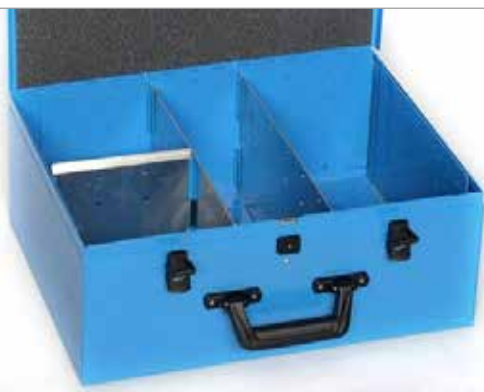

KMS20236KDV03 Valise en acier H66mm avec cloisonement
en aluminium ~~127,03~~ 115,00 €

KMS20336KDV03 Valise en acier H100mm avec cloisonement
en aluminium ~~154,62~~ 130,00 €

KMS20436KDV03 Valise en acier H130mm avec cloisonement
en aluminium ~~164,68~~ 145,00 €

KMS20536KDV03 Valise en acier H173mm avec cloisonement
en aluminium ~~181,16~~ 155,00 €

Bac en plastique disponible à la pièce sur demande